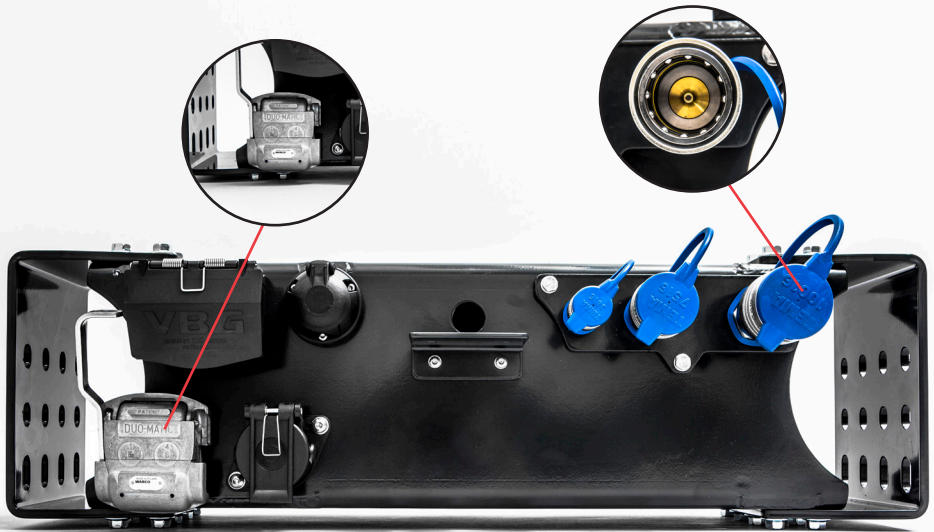

BHH®

makes it easy

BHH-EINDBALK EINDBALK VOOR VERSCHILLENDE FRAME BREEDTES.

Complete eindbalk die pasklaar is voor verschillende truck-merken en modellen dankzij de flexibele montagegaten en de flexibele breedte.

KLAAR VOOR:

Duo-matic, ABS/EBS, VBG houder (14 of 17-pins), 3- of 7 polige koppeling, schotdoorvoer 3/8", 3/4" en 1", camera beugel, kabel doorvoer voor back-up camera, VBG trekhaak montageplaat.

BHH®

makes it easy

ACCESSOIRES

AANSLUITINGSTYP	AANSLUITING	ARTIKEL NUMMER
Lucht aansluiting (Remmerij)	Duo-Matic	111410
Elektronische aansluiting (14P)	VBG	111350
Elektronische aansluiting (7P)	Trailer aansluiting	1133245
Hydrauliek aansluiting (1" ..)	Aansluit set	123621
Can-bus	BHH trailer module	123450
Montage set	Bouten/moeren	117927

TECHNISCHE SPECIFICATIES

LENGTE	HOOGTE	BREEDTE
746 mm-852 mm	244 mm	210 mm
GEWICHT	LAK	KLEUR
45 Kg	Poedercoating	RAL 7021

ARTIKEL NUMMER

110921

INDIEN MEER INFORMATIE GEWENST IS NEEM DAN
CONTACT MET ONS OP: 0046 33 12 20 81