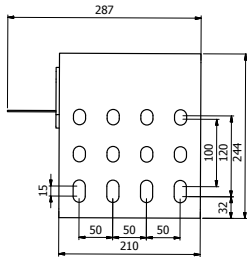

BHH®

makes it easy

BHH-EINDBALK EINDBALK VOOR VERSCHILLENDE FRAME BREEDTES.

Complete eindbalk die pasklaar is voor verschillende truck-merken en modellen dankzij de flexibele montagegaten en de flexibele breedte.

KLAAR VOOR:

Duo-matic, ABS/EBS, VBG houder (14 of 17-pins), 3- of 7 polige koppeling, schotdoorvoer 3/8", 3/4" en 1", camera beugel, kabel doorvoer voor back-up camera, VBG trekhaak montageplaat.

BHH®

makes it easy

TECHNISCHE SPECIFICATIES

LENGTE	HOOGTE	BREEDTE
746 mm-852 mm	244 mm	210 mm
GEWICHT	LAK	KLEUR
45 Kg	Poedercoating	RAL 7021

ARTIKEL NUMMER

110921

INDIEN MEER INFORMATIE GEWENST IS NEEM DAN
CONTACT MET ONS OP: 0046 33 12 20 81