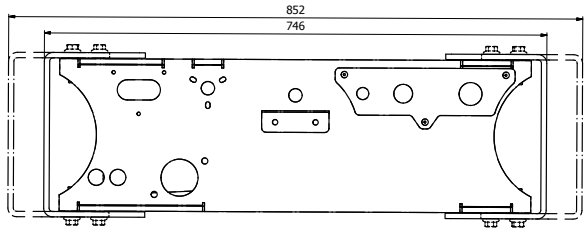

BHH®

makes it easy

BHH-EINDBALK EINDBALK VOOR VERSCHILLENDE FRAME BREEDTES.

Complete eindbalk die pasklaar is voor verschillende truck-merken en modellen dankzij de flexibele montagegaten en de flexibele breedte.

KLAAR VOOR:

Duo-matic, ABS/EBS, VBG houder (14 of 17-pins), 3- of 7 polige koppeling, schotdoorvoer 3/8", 3/4" en 1", camera beugel, kabel doorvoer voor back-up camera, VBG trekhaak montageplaat.

BHH®

makes it easy

TECHNISCHE SPECIFICATIES

LENGTE	HOOGTE	BREEDTE
746 mm-852 mm	244 mm	210 mm
GEWICHT	LAK	KLEUR
45 Kg	Poedercoating	RAL 7021

ARTIKEL NUMMER

110921

INDIEN MEER INFORMATIE GEWENST IS NEEM DAN
CONTACT MET ONS OP: 0046 33 12 20 81