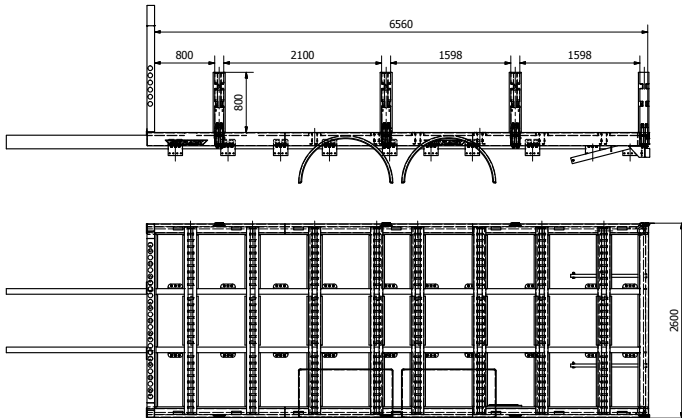

BHH®

makes it easy

ACCESSOIRES

PRODUCT

Aluminium tube 63 x 2500 mm

63 x 2500 mm

Beugels

Hoogte verlenging voor lange objecten

Beugels voor een veiligheidsscherm

Beugels voor zijmarkeringslichten

Opslag voor hijsgereedschap

Aluminium bodum

TECHNISCHE SPECIFICATIES

LENGTE

BREEDTE

HOOGTE

4,2-7,4 mm

2,6-3,5 m

1,8-2,8 mm

HOOGTE VAN VOORSCHOT

1,33-1,42-1,52-1,62m zonder hydrauliek

ARTIKEL NUMMER

119935

INDIEN MEER INFORMATIE GEWENST IS NEEM DAN
CONTACT MET ONS OP: 0046 33 12 20 81