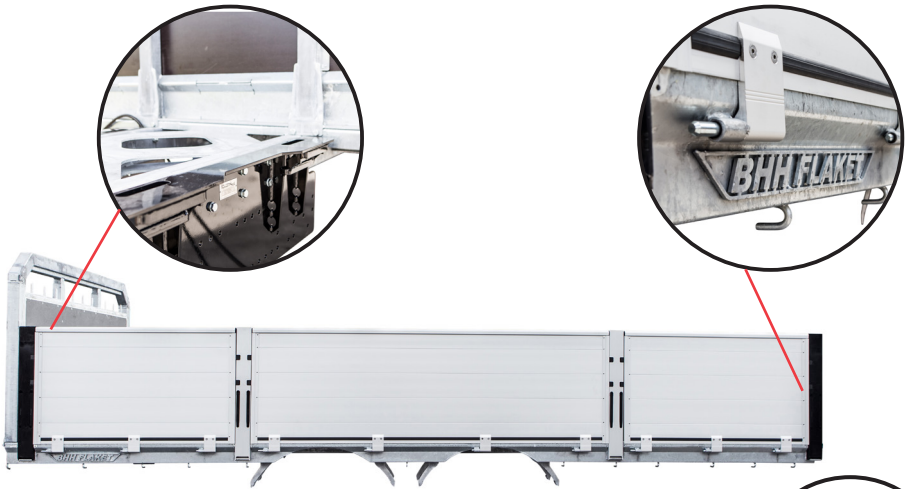

BHH®

makes it easy

BHH-FLATBED

TERMISCH VERZONKEN EN VOORZIEN VAN ONZE 'SMART' CONSTRUCTIE

Met dank aan het BHH-flatbed kunt u uw lading waar dan ook plaatsen zonder dat er een object in de weg zit door een slecht ontwerp. Het BHH-flatbed is volledig termisch verzonden zodat deze volledig corrosie bestendig is. De vloer en het voorschot zijn voorzien van berkenhout inleg.

Dankzij een wel doordacht design is het ons gelukt om een flatbed te ontwerpen met een uitstekende montage systeem om uw vracht vast te zetten. Door de mogelijkheid om 'muren' te bouwen van metalen buizen en pallets kunt u zelfs de grootste vracht veilig vervoeren.

De lage rijhoogte draagt bij aan een goed te manoeuvreren geheel. Het BHH-flatbed is ontworpen voor u, de klant en zorgt ervoor dat uw werkdag makkelijker en veilig is. Elk flatbed wordt op maat gemaakt aan het betreffende chassis.