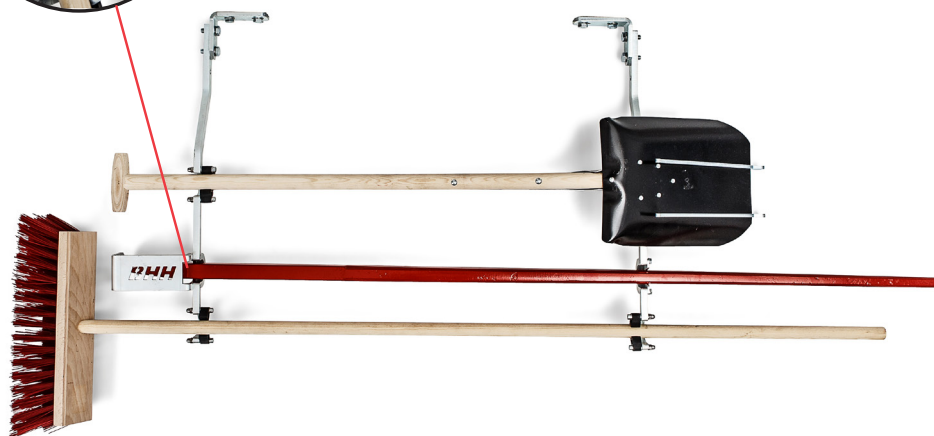

Borås

Hydraulik & Handel

BHH REDSKAPSHÅLLARE RAMMONTERAD REDSKAPSHÅLLARE I RAMMONTERAD DESIGN

Redskapshållare för t.ex. skyffel, spett, kratta, borste. Redskapsfästet placeras förmånligt längs med lastbilen, såsom över dieseltank, verktyglådor eller liknande placeringar i påbyggnaden.

Redskapshållaren är en universal redskapshållare i elförzinkad konstruktion för att passade flesta typer av påbyggnader genom kompakt design och tålig ytbehandling.

Borås Hydraulik & Handel

TILLBEHÖR

PRODUKT

ARTIKELNUMMER

Spett

123113

Tors Stålspett 1500 mm / 7000 g

Skyffel

119068

Byggskyffel Prima Fiskars med hårdat blad

Kratta

BREDD

628 mm

181 mm

<490 mm

VIKT

YTBEHANDLING

KULÖR

8 Kg