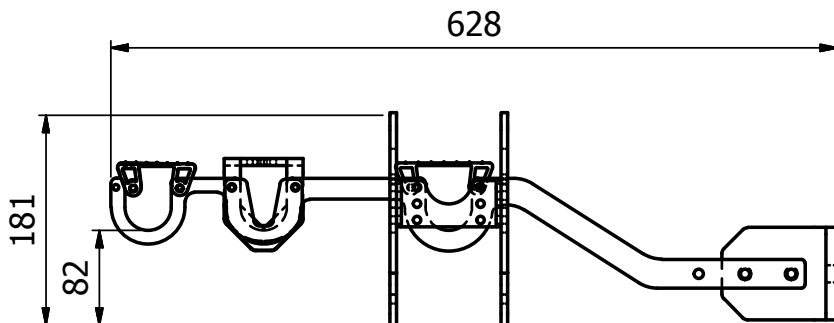

Borås Hydraulik & Handel

TILLBEHÖR

PRODUKT

ARTIKELNUMMER

Spett

123113

Tors Stålspett 1500 mm / 7000 g

Skyffel

119068

Byggskyffel Prima Fiskars med hårdat blad

Kratta

123112

Kratta 14 BP 35/14 Classic Fiskars

Borste

123114

Plassavakvast 35 cm med skaft

TEKNISK SPECIFIKATION

LÄNGD

HÖJD

BREDD

628 mm

181 mm

<490 mm

VIKT

YTBEHANDLING

KULÖR

8 Kg

Förzinkning

Silver/Zink

FÖR FRÅGOR ELLER MER INFORMATION KONTAKTA OSS PÅ:

033-12 80 81 eller info@bhh.se