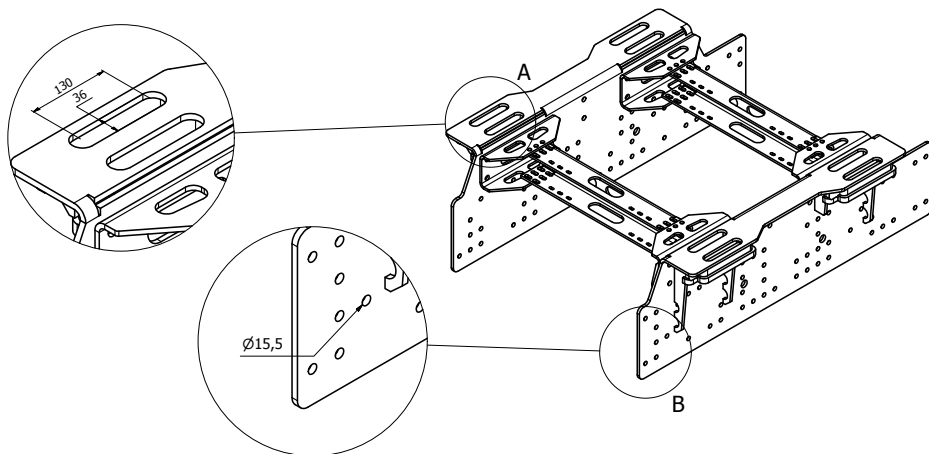

Borås

Hydraulik & Handel

VARIANTER

PRODUKT

ARTIKELNUMMER

Kraninfästning Scania

114269

Kraninfästning Volvo FM/FH

110416

Kraninfästning DAF

124662

Kraninfästning MAN

114239

TILLBEHÖR

Skrivsats för tvärbalkar

117921

FÖR FRÅGOR ELLER MER INFORMATION KONTAKTA OSS PÅ:
033-12 80 81 eller info@bhh.se