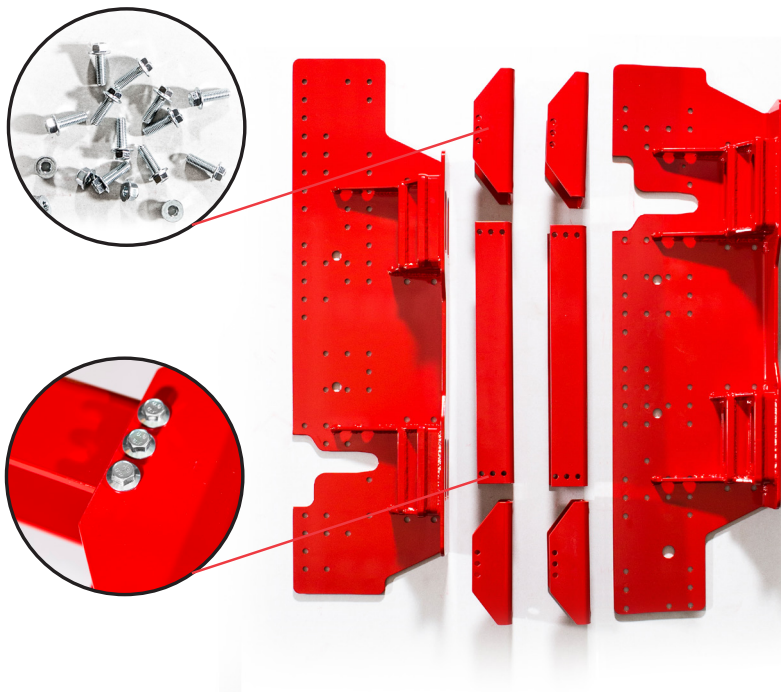

Borås

Hydraulik & Handel

BHH KRANINFÄSTNING

KRANINFÄSTNING

10-30 TON/M

Infästningen är anpassad för kranmontering bakom hytt och hjälpram under kran i typ u-profil. Snabb och enkel montering och infästning med avlånga hål mot kran för en flexibel kranplacering. Kraninfästningen bultas samman för ökad styrka och smidig montering, levereras som standard i grå kulör RAL 7021.

Borås

Hydraulik & Handel

VARIANTER

PRODUKT

ARTIKELNUMMER

Kraninfästning Scania

114269

Kraninfästning Volvo FM/FH