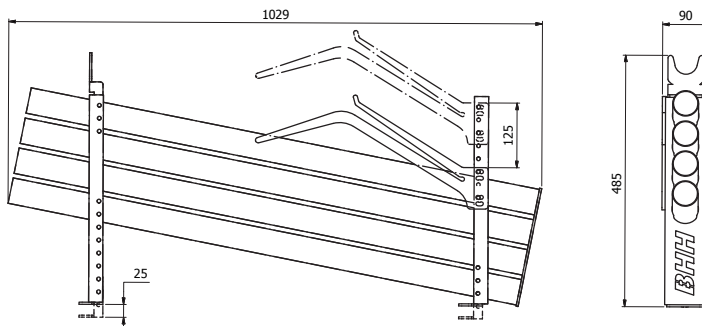

Borås Hydraulik & Handel

TILLBEHÖR

PRODUKT

ARTIKELNUMMER

Spett

123113

Tors Stålspett 1500 mm / 7000 g

Skyffel

119068

Byggskyffel Prima Fiskars med härdat blad

Kratta

123112

Kratta 14 BP 35/14 Classic Fiskars

Borste

123114

Piassavakvast 35 cm med skaft

TEKNISK SPECIFIKATION

LÄNGD

HÖJD

BREDD

1 029 mm

485 mm

90 mm

VIKT

YTBEHANDLING

KULÖR

13 Kg

Varmförzinkning

Galv

FÖR FRÅGOR ELLER MER INFORMATION KONTAKTA OSS PÅ:
033-12 80 81 eller info@bhh.se